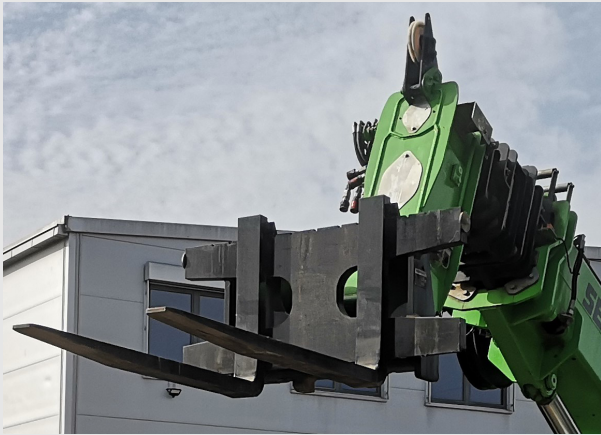

Consensa RENTAL AG

Innovative lifting

Vielseitigkeit!

Sennebogen 608R

Consensa RENTAL AG
Biberenzelgli 25, 3210 Kerzers
Tel 026 670 48 40 | info@consensa.ch | www.consensa.ch

Sennebogen 608R

6 Anbaugeräte - der flexible Alleskönner für Ihre Baustelle!

- mit voller Last teleskopier- und verfahrbar
- komplett über Funksteuerung bedienbar (Kran- und Fahrbetrieb)
- hochfahrbare und neigbare Kabine
- Verstellfahrwerk (3.00m - 4.00m Gesamtbreite)

Hubgabel 5.5t

800kg Arbeitskorb (endlos drehbar)

Schwerlasthaken 8t

Lasthaken 1.0m (5t) - 3.0m (1.6t)

Hubseilwinde 8t

Kranverlängerung 4 bis 7m

Winde 8t

Die Traglasten gelten für den 608R mit austeleskopiertem Raupenunterwagen (Spur 3300mm). Die angegebenen Traglasten sind nur zur Orientierung, die genauen Traglasten sind auf Anfrage erhältlich (für alle Anbaugeräte).

Technische Daten:

- Motor:** Deutz TCD 2012 L04 + DPF
- Leistung:** 124 PS (91 kW)
- Auslegerlänge:** 4.63 - 15.63 m (5-stufig)
- Drehwinkel:** 360° endlos
- Fahrwerk:** Stahlketten (optional mit Gummipads)
4.410 x 0.700m
- Inhalt Dieseltank:** 140 Liter
- Gewicht:** 26'500 kg