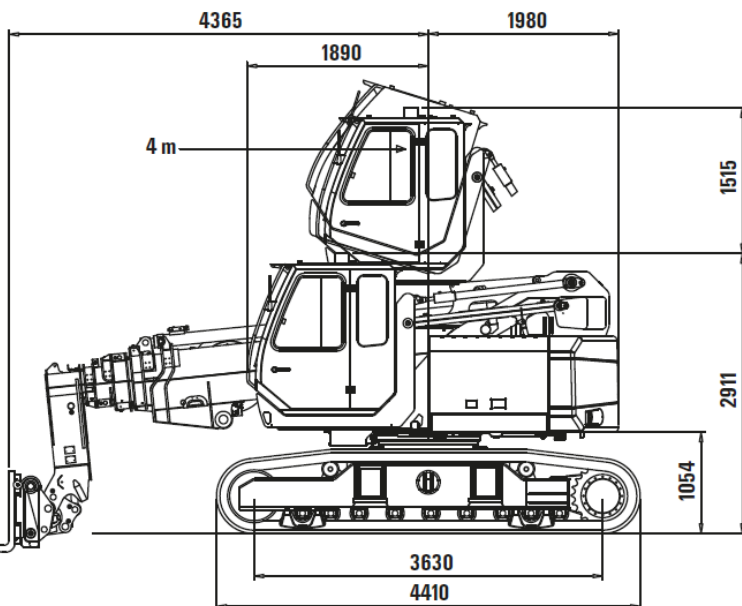

- mit voller Last teleskopier- und verfahrbar
- komplett über Funksteuerung bedienbar (Kran- und Fahrbetrieb)
- hochfahrbare und neigbare Kabine
- Verstellfahrwerk (3.00m - 4.00m Gesamtbreite)

Hubgabel 5.5t

800kg Arbeitskorb (endlos drehbar)

Schwerlasthaken 8t

Lasthaken 1.0m (5t) - 3.0m (1.6t)

Hubseilwinde 8t

Kranverlängerung 4 bis 7m

Winde 8t

Die Traglasten gelten für den 608R mit austeleskopiertem Raupenunterwagen (Spur 3300mm). Die angegebenen Traglasten sind nur zur Orientierung, die genauen Traglasten sind auf Anfrage erhältlich (für alle Anbaugeräte).

Technische Daten:

- Motor:** Deutz TCD 2012 L04 + DPF
- Leistung:** 124 PS (91 kW)
- Auslegerlänge:** 4.63 - 15.63 m (5-stufig)
- Drehwinkel:** 360° endlos
- Fahrwerk:** Stahlketten (optional mit Gummipads)
4.410 x 0.700m
- Inhalt Dieseltank:** 140 Liter
- Gewicht:** 26'500 kg

Kamerasystem, 4-fach-/2-fach Hakenflasche, hochfahrbare und neigbare Kabine, Funksteuerung, hydraulischer Schnellwechsler, Arbeitsbereichsbegrenzung

Bodenplatten shoe width	Min. Transportbreite min. transport width
700 mm	3000 mm
800 mm	3100 mm
900 mm	3200 mm