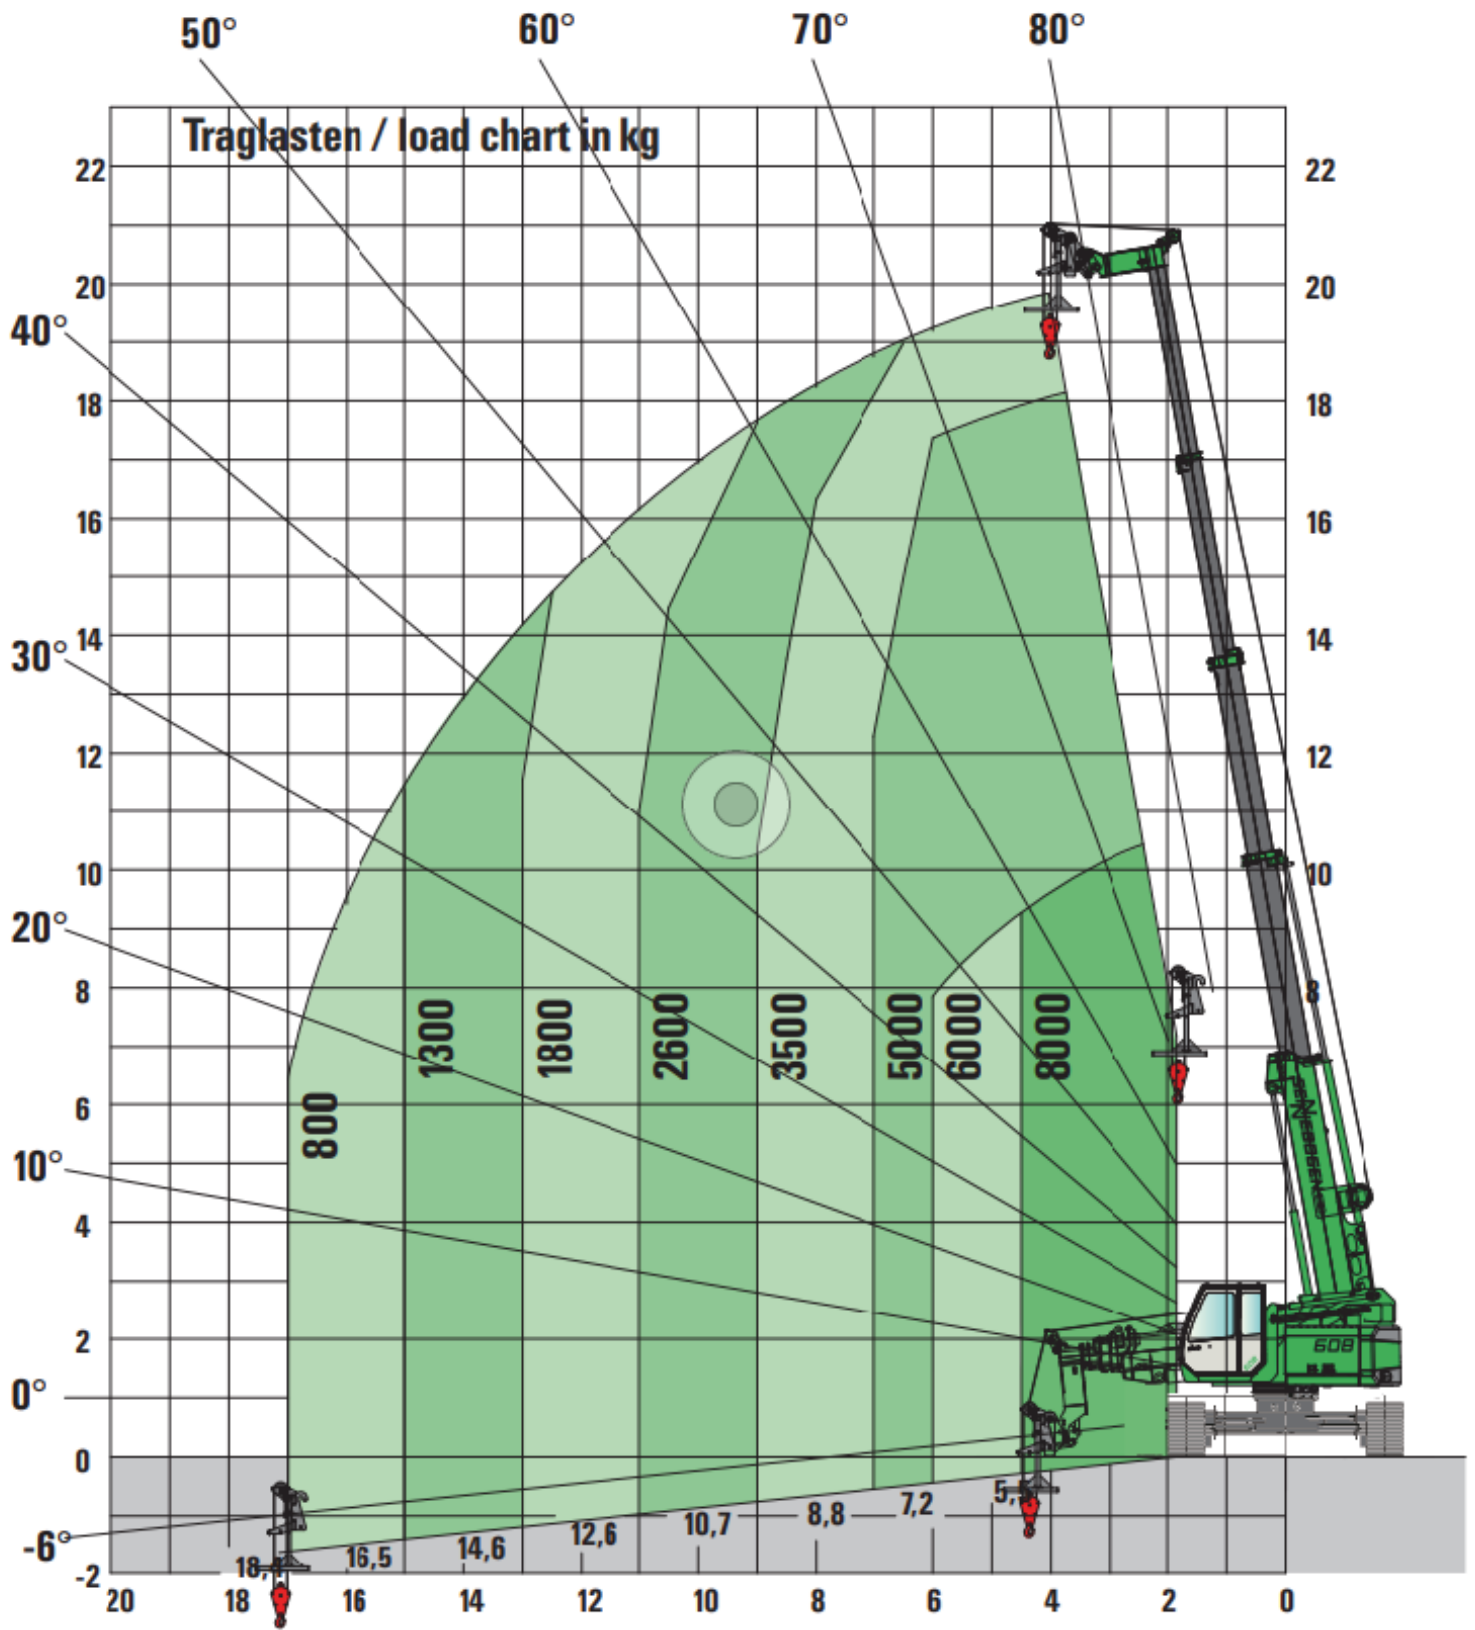

- mit voller Last teleskopier- und verfahrbar
- komplett über Funksteuerung bedienbar (Kran- und Fahrbetrieb)
- hochfahrbare und neigbare Kabine
- Verstellfahrwerk (3.00m - 4.00m Gesamtbreite)

Hubgabel 5.5t

800kg Arbeitskorb (endlos drehbar)

Schwerlasthaken 8t

Lasthaken 1.0m (5t) - 3.0m (1.6t)

Hubseilwinde 8t

Kranverlängerung 4 bis 7m

Winde 8t

Die Traglasten gelten für den 608R mit austeleskopiertem Raupenunterwagen (Spur 3300mm). Die angegebenen Traglasten sind nur zur Orientierung, die genauen Traglasten sind auf Anfrage erhältlich (für alle Anbaugeräte).

Technische Daten:

- Motor:** Deutz TCD 2012 L04 + DPF
- Leistung:** 124 PS (91 kW)
- Auslegerlänge:** 4.63 - 15.63 m (5-stufig)
- Drehwinkel:** 360° endlos
- Fahrwerk:** Stahlketten (optional mit Gummipads)
4.410 x 0.700m
- Inhalt Dieseltank:** 140 Liter
- Gewicht:** 26'500 kg

Kamerasystem, 4-fach-/2-fach Hakenflasche, hochfahrbare und neigbare Kabine, Funksteuerung, hydraulischer Schnellwechsler, Arbeitsbereichsbegrenzung

Bodenplatten shoe width	Min. Transportbreite min. transport width
700 mm	3000 mm
800 mm	3100 mm
900 mm	3200 mm